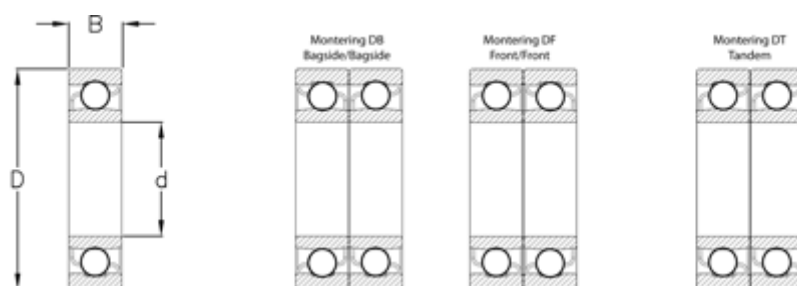

Varenummer: 570803502105
Beskrivelse: NSK Vinkelkontaktleje 7307A
d=35 D=80 B=21 Vinkel 30°

Mål

B = 21
D = 80
d = 35